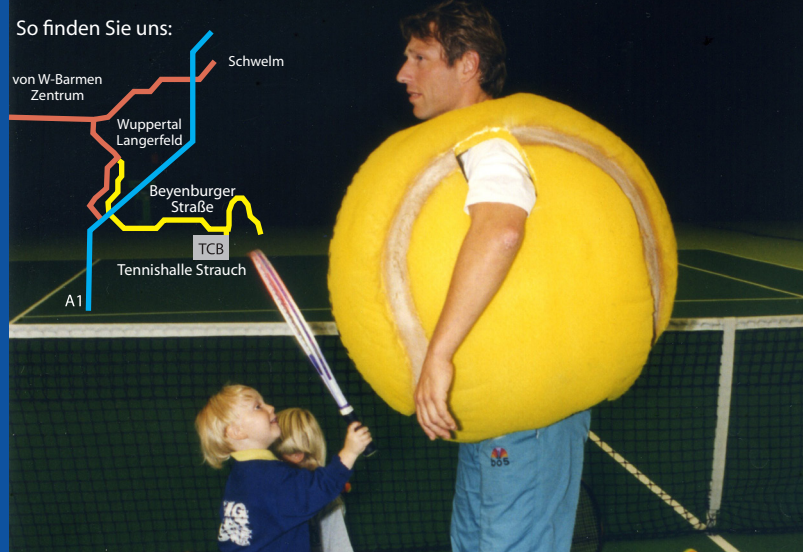

**DER TENNISCLUB WEIß-BLAU BEMBERG UND  
DIE TENNISCHULEN GARBE & PARTNER PRÄSENTIEREN:**

**DAS 5-TÄGIGE TENNISCAMP IN DEN SOMMERFERIEN  
07. - 11.07.2014 | 11. - 15.08.2014**

**BEGINN: MONTAG, 07.07.2014, 10:30 Uhr  
MONTAG, 11.08.2014, 10:30 Uhr**

**FÜR BEGINNER UND FORTGESCHRITTENE  
AB 4 JAHRE**

In den kommenden Sommerferien veranstaltet der Tennisclub WB Bemberg unter Leitung der Tennisschulen Garbe & Partner das Tenniscamp für Beginner und Fortgeschrittene im spielfähigen Alter (ab 4 Jahre) in der ersten und letzten Ferienwoche.

Tägliches Training in homogenen Gruppen (pro Gruppe 3-4 Personen), Videoanalyse, Wasserspass im clubeigenen Pool, Grillabend mit einmaliger Zeltübernachtung und Abschlussturnier stehen nicht nur Clubmitgliedern offen. Alle Aktivitäten können bei ungünstigem Wetter in den Tennispark Strauch verlegt werden. Tennisausrüstung wird gestellt.